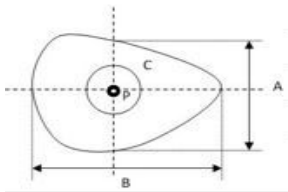

A cm 10,7
B cm 14
C cm 4,7

length 40 cm height 42,5 cm width 0 cm

IFAA 4 - WA 4

A cm 10,7
B cm 14
C cm 4,7

length 40 cm height 42,5 cm width 0 cm

IFAA 4 - WA 4

SRT Procione - Racoon - Waschbär- Ors lavateur - Mapache

SRT Procione - Racoon - Waschbär- Ors lavateur - Mapache

A cm 10,7
B cm 14
C cm 4,7

length 40 cm height 42,5 cm width 0 cm

IFAA 4 - WA 4

A cm 10,7
B cm 14
C cm 4,7

length 40 cm height 42,5 cm width 0 cm

IFAA 4 - WA 4