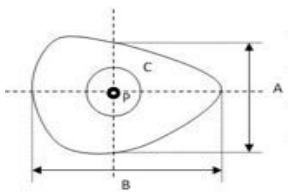

A cm 10,7
B cm 14
C cm 4,7

length 40 cm height 42,5 cm width 0 cm

IFAA 4 - WA 4

A cm 10,7
B cm 14
C cm 4,7

length 40 cm height 42,5 cm width 0 cm

IFAA 4 - WA 4

SRT Procione - Racoon - Waschbär- Ors lavateur - Mapache

SRT Procione - Racoon - Waschbär- Ors lavateur - Mapache

A cm 10,7
B cm 14
C cm 4,7

length 40 cm height 42,5 cm width 0 cm

IFAA 4 - WA 4

A cm 10,7
B cm 14
C cm 4,7

length 40 cm height 42,5 cm width 0 cm

IFAA 4 - WA 4