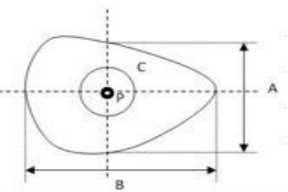

A cm 10,7
B cm 14
C cm 4,7

length 40 cm height 42,5 cm width 0 cm

IFAA 4 - WA 4

A cm 10,7
B cm 14
C cm 4,7

length 40 cm height 42,5 cm width 0 cm

IFAA 4 - WA 4

SRT Procione - Racoon - Waschbär- Ors lavateur - Mapache

SRT Procione - Racoon - Waschbär- Ors lavateur - Mapache

A cm 10,7
B cm 14
C cm 4,7

length 40 cm height 42,5 cm width 0 cm

IFAA 4 - WA 4

A cm 10,7
B cm 14
C cm 4,7

length 40 cm height 42,5 cm width 0 cm

IFAA 4 - WA 4