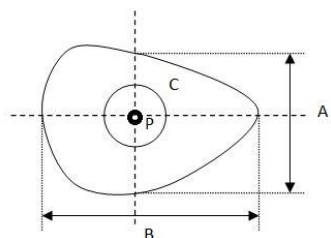

# SRT Targets srl

SRT Coniglio bianco White  
Rabbit Lièvre blanche weisses  
Kanninchen Conejo blanco

**08470569**

Front Kill

Back side Kill

Gruppo IFAA	Gruppo WAE	A	B	C	P
		cm	cm	cm	cm
4	4	10	13,5	3,7	2

4	4	10	14	3,7	2
---	---	----	----	-----	---

H -L- B cm  
weight  
package

**35x47**  
**2,1 kg**  
**Box 1 : 5 unit Rabbit : 47 cm x 62 cm x 41 cm = 0,12 mc**

**total weight box 1,66 kg**