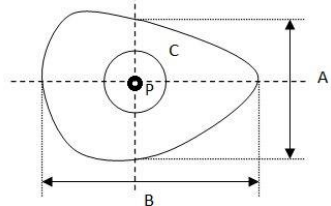

# SRT Targets srl

SRT Coniglio bianco White  
Rabbit Lièvre blanche weisses  
Kanninchen Conejo blanco

**08470569**

Front Kill

Back side Kill

Gruppo IFAA	Gruppo WAE	A	B	C	P
		cm	cm	cm	cm
4	4	10	13,5	3,7	2

4	4	10	14	3,7	2
---	---	----	----	-----	---

H -L- B cm  
weight  
package

**35x47**  
**2,1 kg**  
**Box 1 : 5 unit Rabbit : 47 cm x 62 cm x 41 cm = 0,12 mc**

**total weight box 1,66 kg**